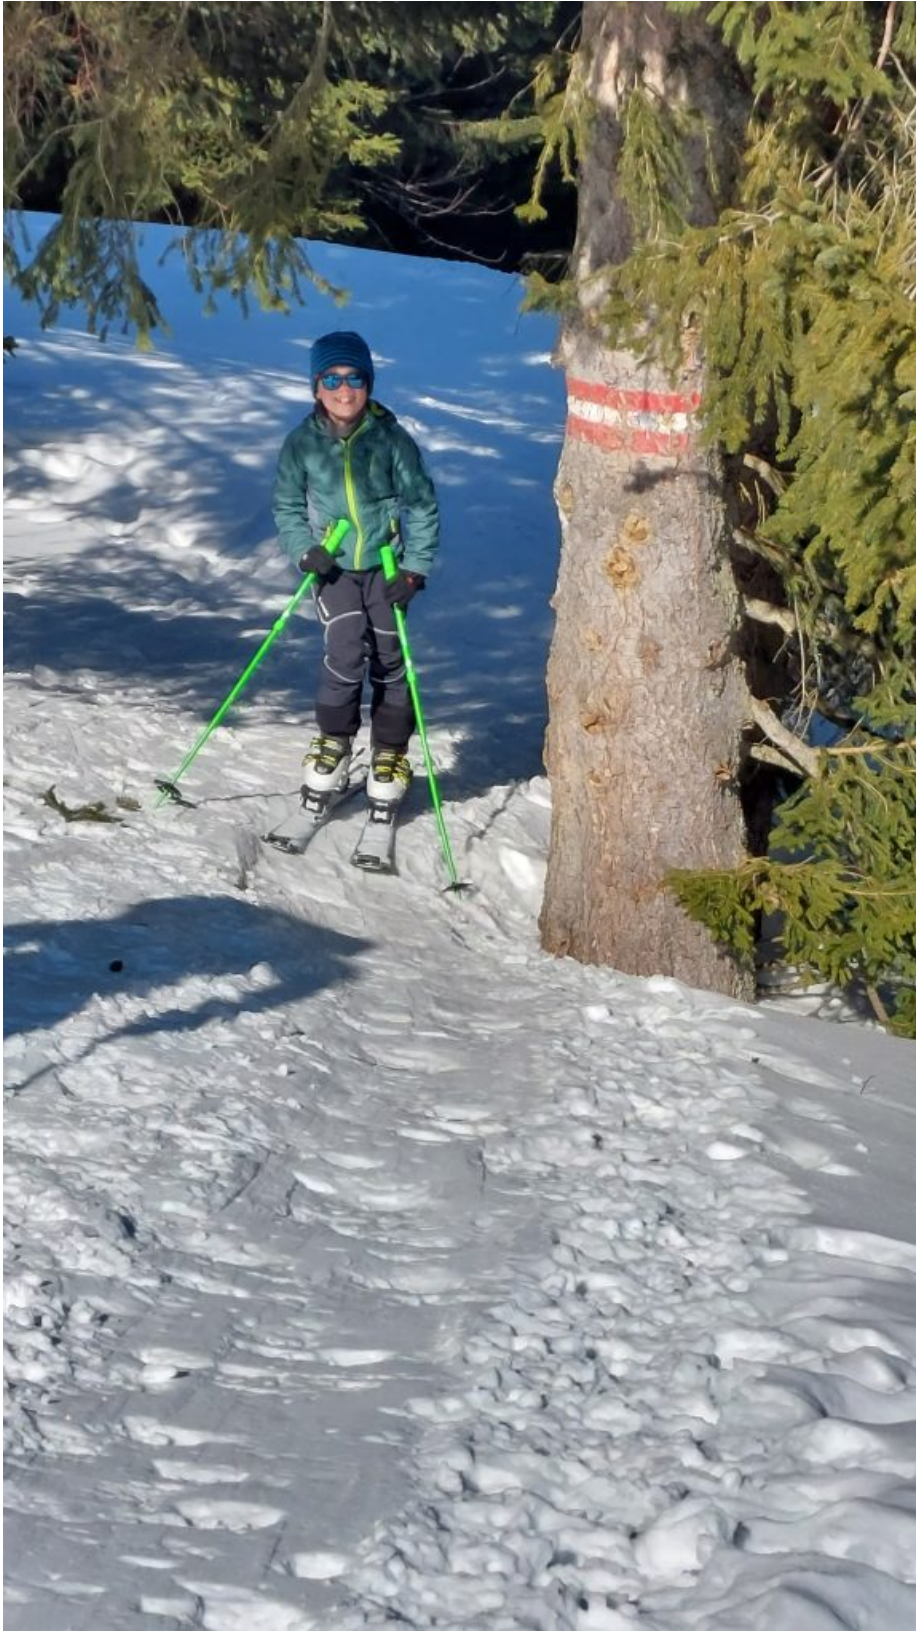

Familien Skitour Loibersbacher Höhe (1456m)

(Evelyn, Jakob, Klaus)

Familien Skitour Loibersbacher Höhe (1456m)

Familien Skitour Loibersbacher Höhe (1456m)

Stolz ist er unser Jakob , war eine coole Tour bei super Wetter und sogar noch Pulver.

Die Tourenbeschreibung wie man auf die Loibersbacher Höhe kommt erspare ich euch , die gibt es sowohl hier als auch sonst im Netz mehrfach.

ein Traumtag und mit der Familie bei einer unser liebsten Beschäftigungen ☐

Familien Skitour Loibersbacher Höhe (1456m)

Familien Skitour Loibersbacher Höhe (1456m)

Jakob ist nicht zu bremsen

Familien Skitour Loibersbacher Höhe (1456m)

Familien Skitour Loibersbacher Höhe (1456m)

und hat sichtlich Spaß !

Einfache Skitour bei der man skibegeisterten Kindern die Freude an diesem tollen Sport super vermitteln kann.